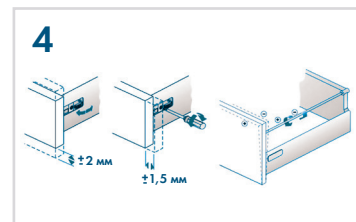

Периодически подтягивайте узлы резьбовых соединений.

Технические характеристики

Изделие произведено в соответствии с требованиями ГОСТ 16371-2014. Удовлетворяет нормам EN 312.

- 1) Закрепите тумбу на стене при помощи регулируемых навесов типа Scarpi-4. Для регулировки навесов по высоте и глубине на торцевой части тумбы находятся два евровинта;
- 2) Установите умывальник на тумбе и наметьте места его крепления к стене;
- 3) Зафиксируйте умывальник на стене при помощи винтов с дюбелями для крепления керамических умывальников (в комплект не входят);
- 4) При необходимости отрегулируйте углы установки выдвижных ящиков.