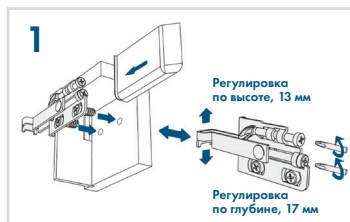

Периодически подтягивайте узлы резьбовых соединений.

Технические характеристики

Изделие произведено в соответствии с требованиями ГОСТ 16371-2014. Удовлетворяет нормам EN 312.

- 1) Закрепите тумбу на стене при помощи регулируемых навесов типа Scarpi-4. Для регулировки навесов по высоте и глубине на торцевой части тумбы находятся два евровинта;
- 2) Установите умывальник на тумбе и наметьте места его крепления к стене;
- 3) Зафиксируйте умывальник на стене при помощи винтов с дюбелями для крепления керамических умывальников (в комплект не входят);
- 4) При необходимости отрегулируйте углы установки выдвижных ящиков.