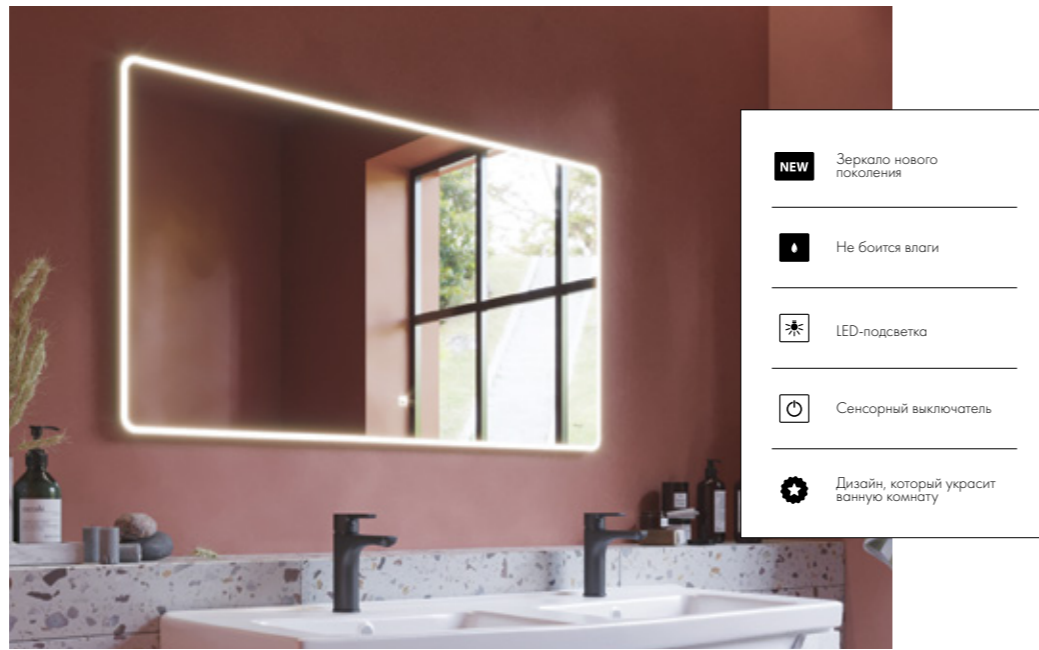

ЗЕРКАЛА

Коллекция: **POINT**