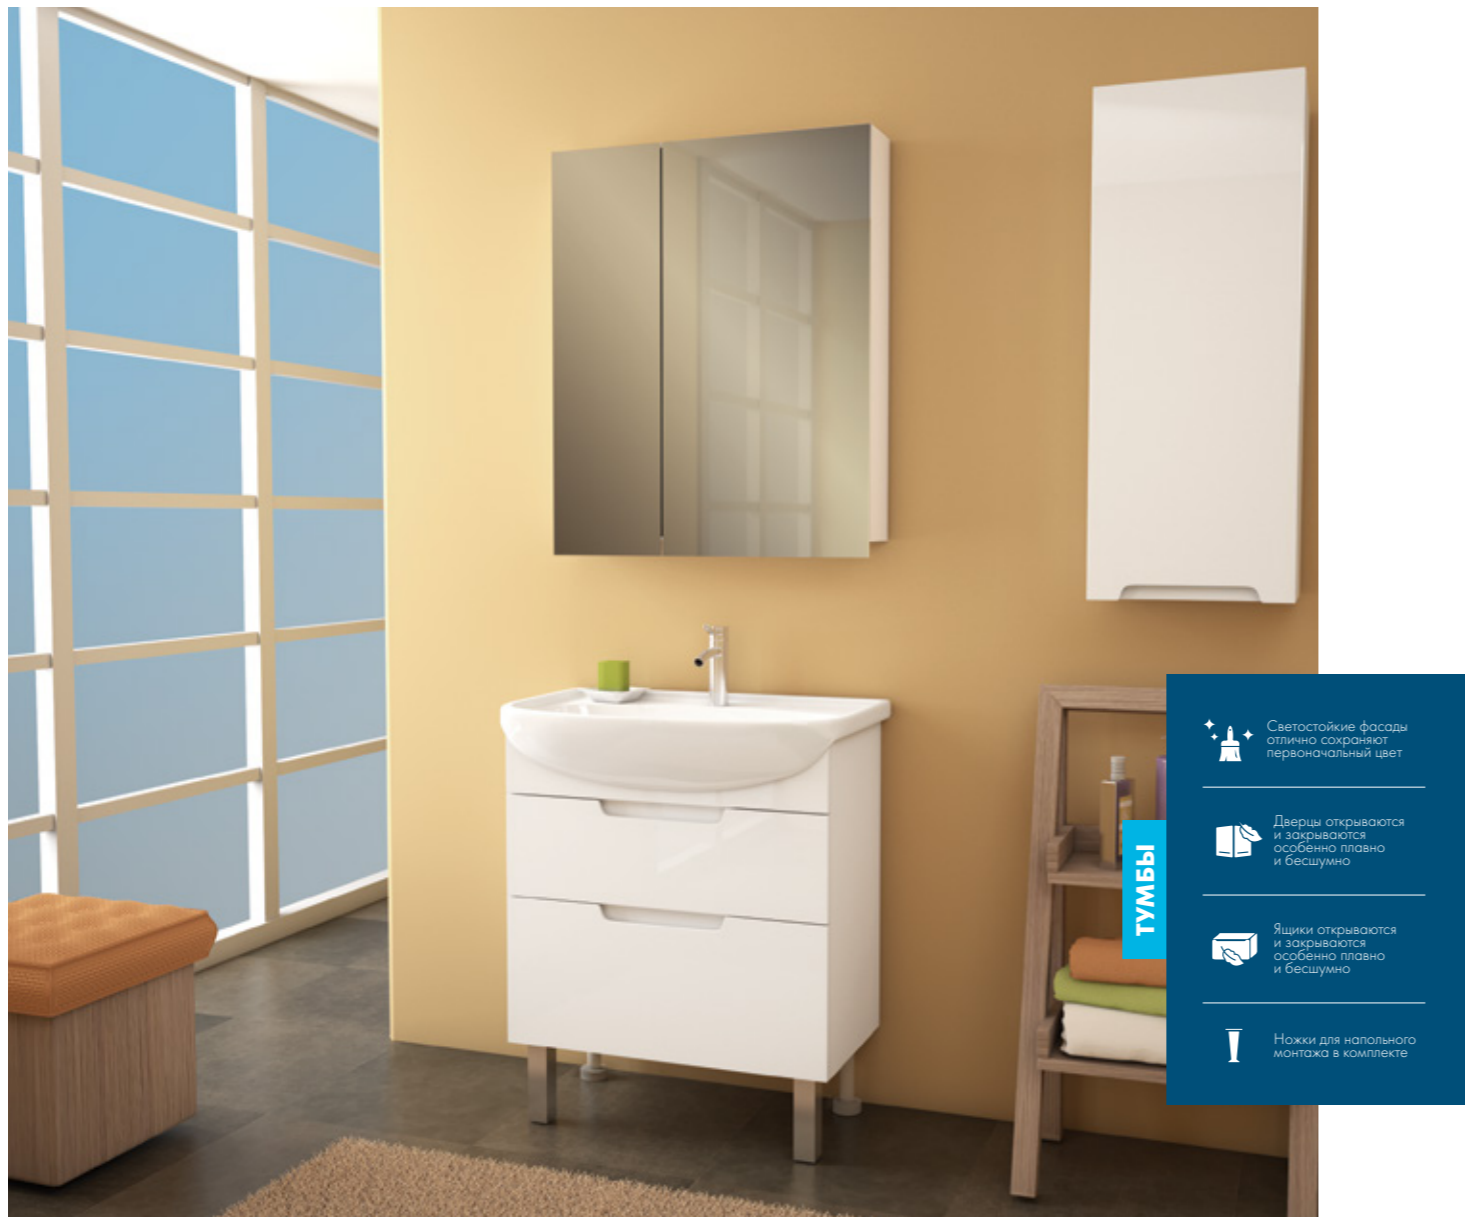

Интегрированные ручки

Белый глянец

2

Гарантия 2 года

Интегрированные ручки

Белый глянец

**65 см** **99.0702**  
**DAVID**  Ножки в комплекте

Подвесная/напольная тумба, 2 ящика