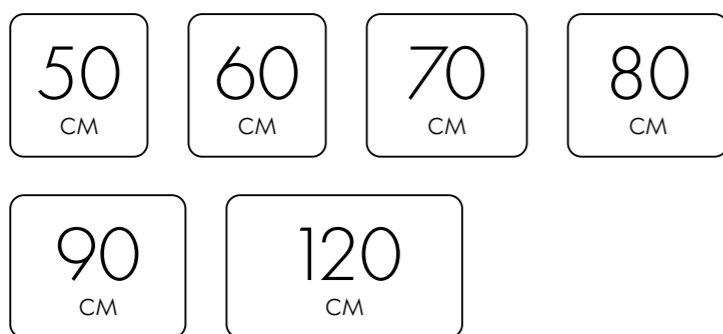

ЗЕРКАЛЬНЫЕ ШКАФЫ

ОТРАЖЕНИЕ ВАШИХ ЛУЧШИХ СТОРОН

Хотя классическое зеркало для ванной смотрится изящно, но зеркальный шкаф более практичен. У нас Вы можете выбирать из зеркальных шкафов со встроенным LED-освещением, электрической розеткой. Также представлены шкафы с бесконтактным включением подсветки.