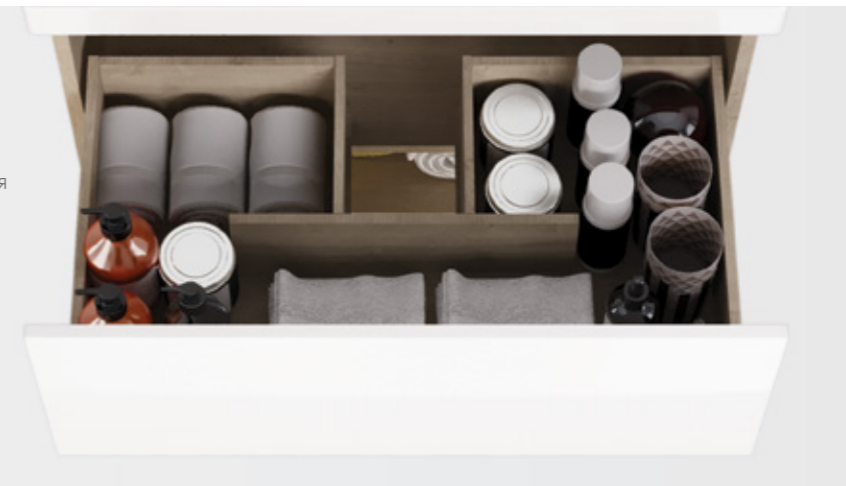

60 **99.0811** **PERFECTO** **НОВИНКА!**

Подвесная тумба, 1 ящик

Умывальник "Грэйс", арт. 641587

	ШИРИНА	ВЫСОТА	ГЛУБИНА
Умывальник	602	55	470
Тумба	576	502	454

70 **99.0812** **PERFECTO** **НОВИНКА!**

Подвесная тумба, 1 ящик

Умывальник "Грэйс", арт. 641600

	ШИРИНА	ВЫСОТА	ГЛУБИНА
Умывальник	705	55	470
Тумба	670	502	454

90 **99.0813** **PERFECTO** **НОВИНКА!**

Подвесная тумба, 1 ящик

Умывальник "Грэйс", арт. 641617

	ШИРИНА	ВЫСОТА	ГЛУБИНА
Умывальник	905	55	460
Тумба	870	502	450

Органайзер для хранения принадлежностей.

Внутренняя отделка ящика – дуб Эврика.