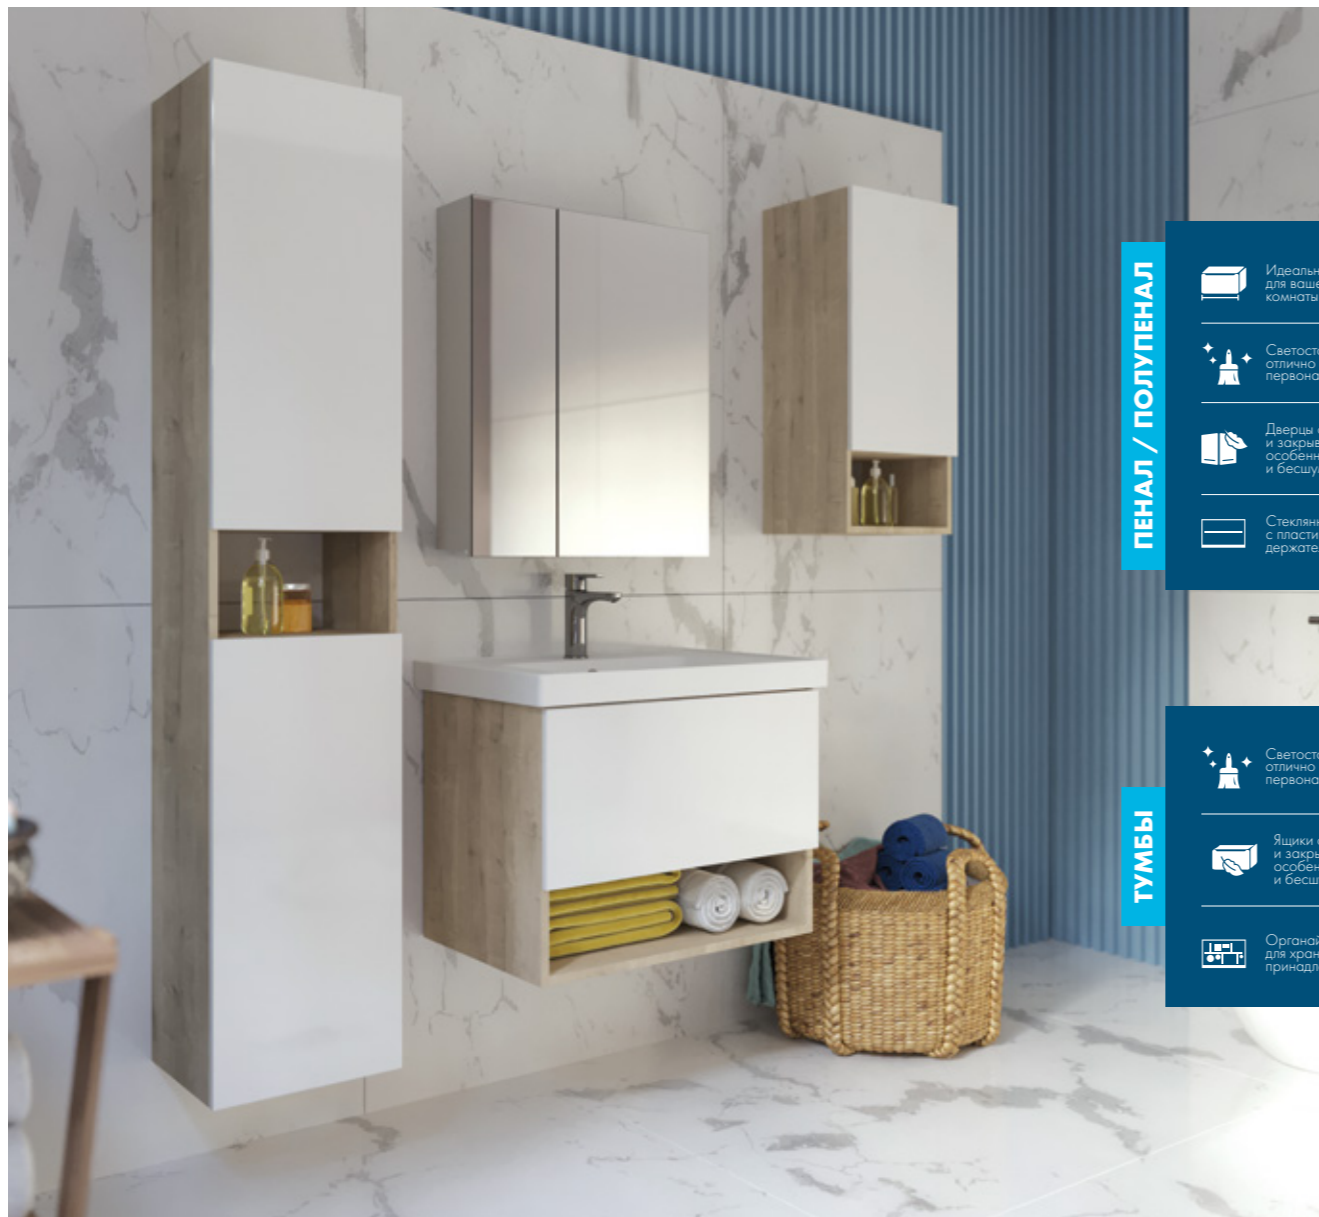

Фасады без ручек

2

Гарантия 2 года

Дуб Эврика/белый глянец

Белый глянец

**ПЕНАЛ / ПОЛУПЕНАЛ**

- Идеальный размер для вашей ванной комнаты
- Светостойкие фасады отлично сохраняют первоначальный цвет
- Двери открываются и закрываются особенно плавно и бесшумно
- Стеклодержатели с пластиковыми держателями