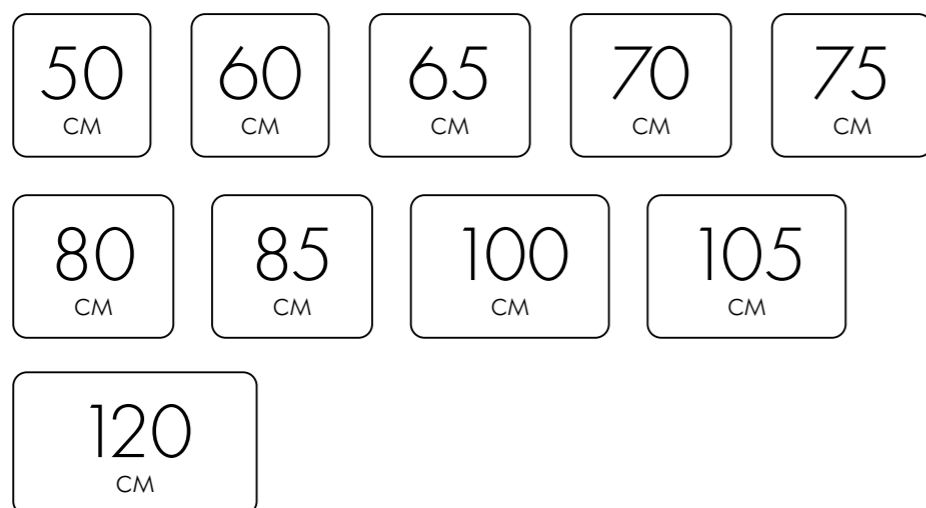

ЗЕРКАЛА

ЗЕРКАЛА НА ЛЮБОЙ ВКУС

Какая была бы ванная комната без зеркала? Мы предлагаем утилитарные Uni, трендовые Tipy, а также модели с бесконтактным включением подсветки Quadro и новинки Point в широком диапазоне размеров – от 50 до 120 см.