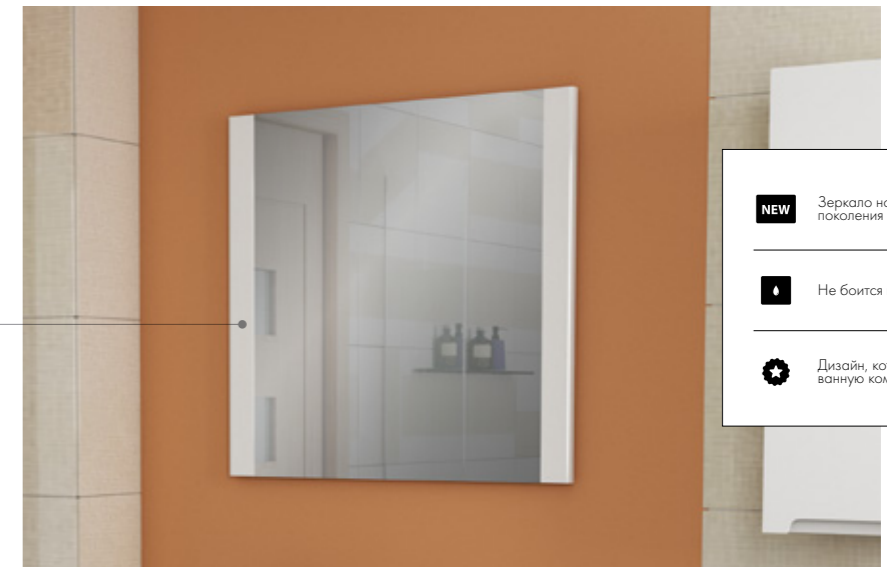

- **NEW** Зеркало нового поколения

- Не боится влаги

- Дизайн, который украсит ванную комнату

65 **99.9004**
см **UNI**

Зеркало

ШИРИНА	ВЫСОТА	ГЛУБИНА
650	800	16

75 **99.9005**
см **UNI**

Зеркало

ШИРИНА	ВЫСОТА	ГЛУБИНА
750	800	16

60 **85** **77.9011W**
см см **KVADRO**

Зеркало с LED-подсветкой

ШИРИНА	ВЫСОТА	ГЛУБИНА
600	850	29

80 **85** **77.9012W**
см см **KVADRO**

Зеркало с LED-подсветкой

ШИРИНА	ВЫСОТА	ГЛУБИНА
800	850	29

100 **85** **77.9013W**
см см **KVADRO**

Зеркало с LED-подсветкой