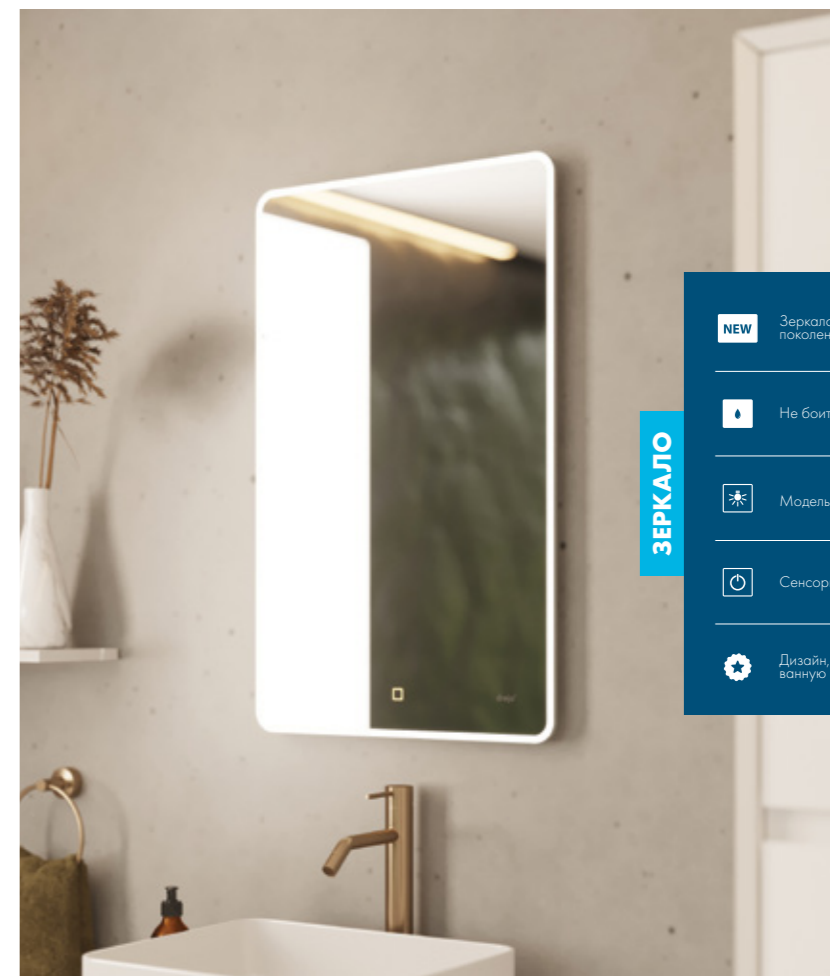

**35**  
см **99.9201**  
**INSIGHT**

Пенал универсальный, подвесной, 4 стеклянные полки

ШИРИНА	ВЫСОТА	ГЛУБИНА
350	1720	350

**ЗЕРКАЛО**

**NEW** Зеркало нового поколения

Не боится влаги

Модель с LED-подсветкой