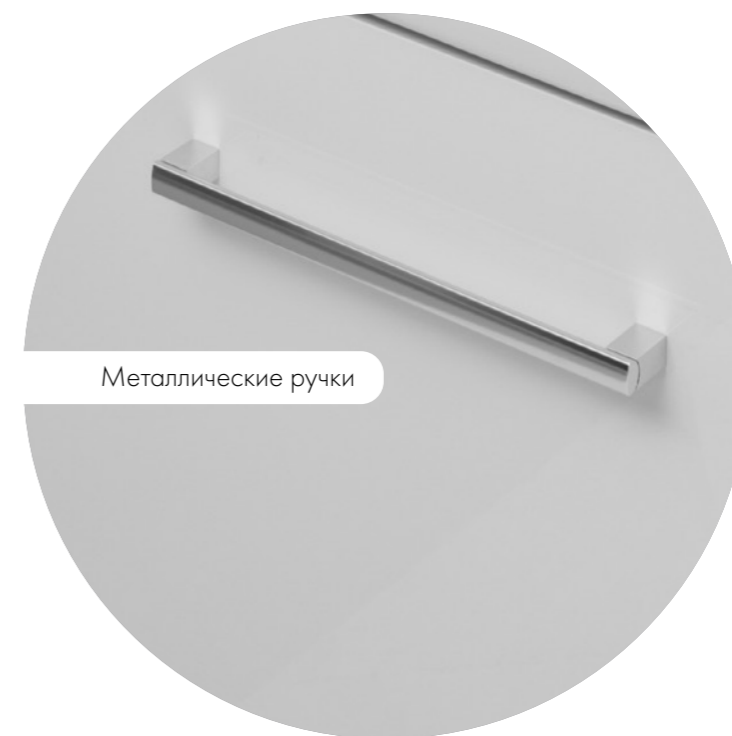

BIG INN

65
CM

80
CM

100
CM

РАЗМЕР ИМЕЕТ ЗНАЧЕНИЕ

Big Inn убедит Вас в правильном выборе своим многообразием и размером. Однако, размер не мешает его элегантности и красоте – дизайн под дерево или белый глянец Вас не разочарует. Главное преимущество – много места для хранения, а с порядком в ящиках помогут практичные органайзеры. Big Inn – хороший выбор для дружных семей.

Металлические ручки

2

Гарантия 2 года