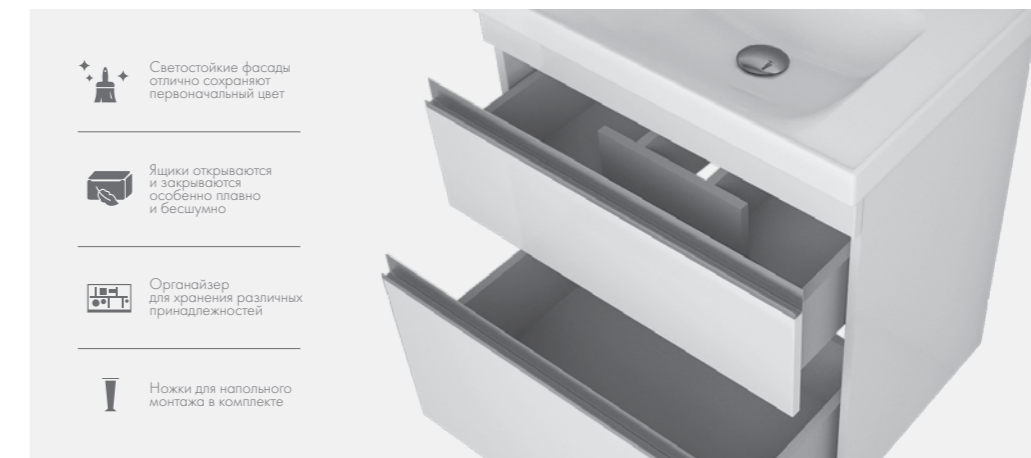

- Светостойкие фасады отлично сохраняют первоначальный цвет
- Ящики открываются и закрываются особенно плавно и бесшумно
- Органайзер для хранения различных принадлежностей
- Ножки для напольного монтажа в комплекте

60 см 99.0909 GRACE

Подвесная тумба, 1 ящик

Умывальник "Грэйс", арт. 641587

	ШИРИНА	ВЫСОТА	ГЛУБИНА
Умывальник	602	55	470
Тумба	576	444	455

70 см 99.0910 GRACE

Подвесная тумба, 1 ящик

Умывальник "Грэйс", арт. 641600

	ШИРИНА	ВЫСОТА	ГЛУБИНА
Умывальник	705	55	470
Тумба	670	444	450

90 см 99.0903 GRACE

Подвесная тумба, 1 ящик

Умывальник "Грэйс", арт. 641617

	ШИРИНА	ВЫСОТА	ГЛУБИНА
Умывальник	905	55	460
Тумба	870	444	450

60 см 99.0904 GRACE PLUS

Ножки в комплекте

Подвесная/напольная тумба, 2 ящика

Умывальник "Грэйс", арт. 641587

	ШИРИНА	ВЫСОТА	ГЛУБИНА
Умывальник	602	55	470
Тумба	576	645	455

70 см 99.0905 GRACE PLUS

Ножки в комплекте

Подвесная/напольная тумба, 2 ящика

Умывальник "Грэйс", арт. 641600

	ШИРИНА	ВЫСОТА	ГЛУБИНА
Умывальник	705	55	470
Тумба	670	645	450

90 см 99.0906 GRACE PLUS

Ножки в комплекте

Подвесная/напольная тумба, 2 ящика