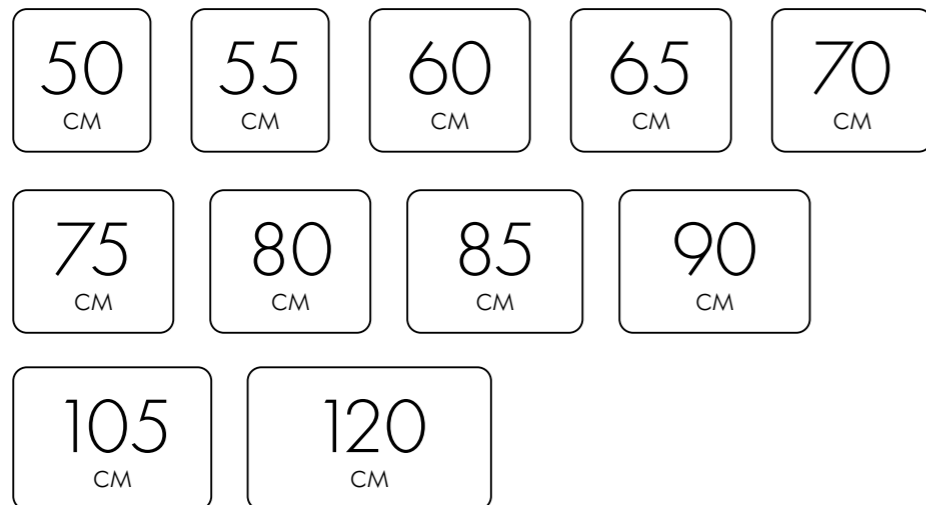

УМЫВАЛЬНИКИ

Гарантия 15 лет

Наша мебель сделана с любовью и душой, а завершенность дизайна ей придают современные и красивые керамические умывальники.

Умывальники мы производим сами по передовым технологиям с высокой автоматизацией процессов на высокотехнологичном оборудовании, основываясь на многолетнем опыте и с вниманием к соблюдению стандартов качества.