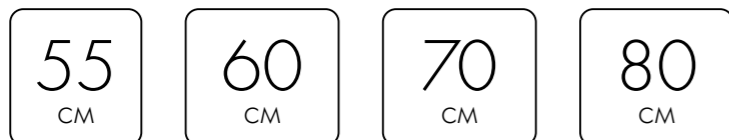

Q PLUS (D)

ПОПУЛЯРНЫЕ МОДЕЛИ ТУМБ С ДВЕРЦАМИ ВМЕСТО ЯЩИКОВ

Тумбы Q и Q Plus теперь доступны с дверцами. Мы добавили в название букву D, чтобы Вам было проще сделать выбор.

Модели 55, 60 и 70 см представлены с двумя, а тумба 80 см – с тремя дверцами. В коллекциях доминируют чистые линии и белый цвет. Глянцевый блеск фасадов предсказуемо безупречен.