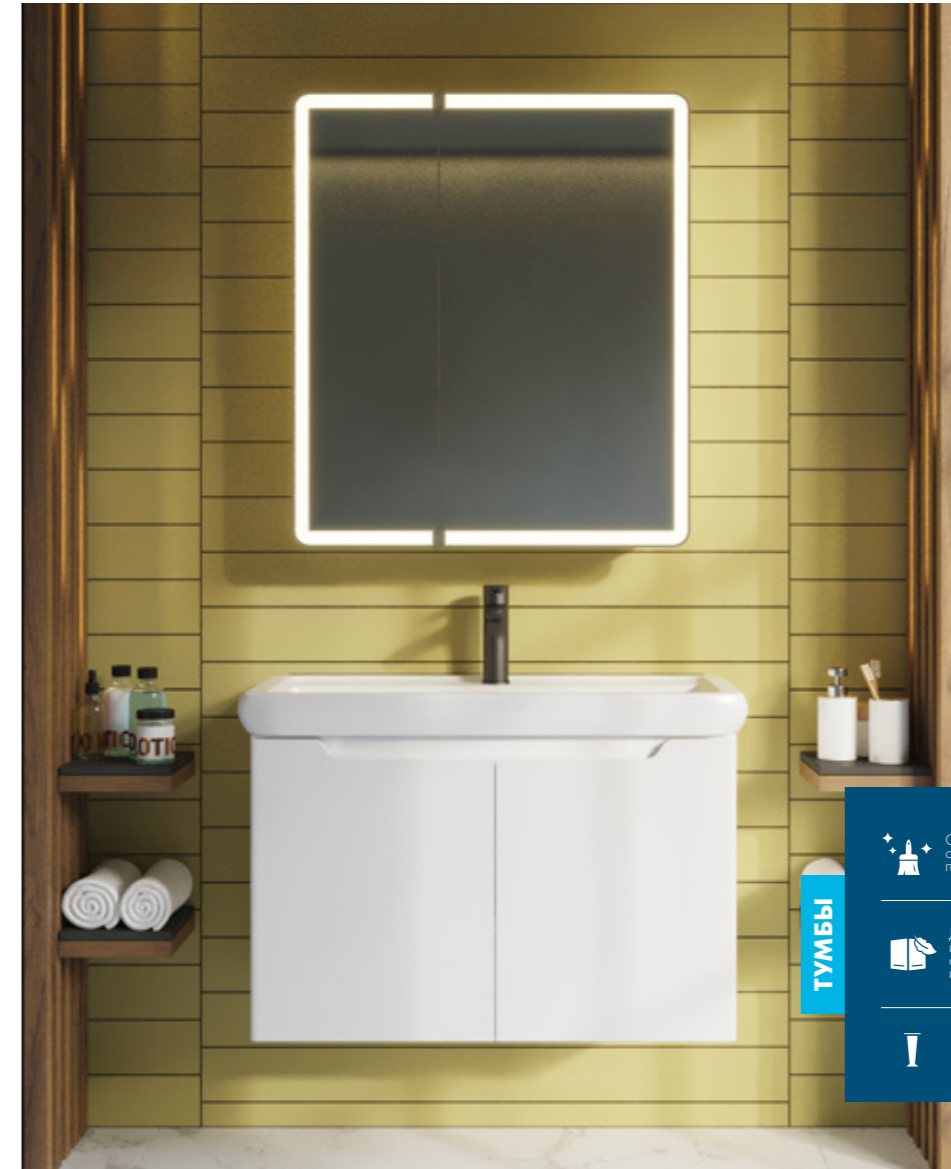

55 см **99.1008 Q PLUS (D)** **НОВИНКА!**

Подвесная/напольная тумба, 2 дверцы

Умывальник "Q", арт. 195476

	ШИРИНА	ВЫСОТА	ГЛУБИНА
Умывальник	550	90	480
Тумба	494	620	455

ТУМБЫ

- Светостойкие фасады отлично сохраняют первоначальный цвет
- Дверцы открываются и закрываются особенно плавно и бесшумно
- Ножки для напольного монтажа в комплекте

60 см **99.1001 Q (D)** **НОВИНКА!**

Подвесная тумба, 2 дверцы

Умывальник "Q", арт. 191638

	ШИРИНА	ВЫСОТА	ГЛУБИНА
Умывальник	600	90	470
Тумба	554	500	455

70 см **99.1002 Q (D)** **НОВИНКА!**

Подвесная тумба, 2 дверцы

Умывальник "Q", арт. 191645

	ШИРИНА	ВЫСОТА	ГЛУБИНА
Умывальник	700	90	475
Тумба	644	500	455

80 см **99.1003 Q (D)** **НОВИНКА!**

Подвесная тумба, 3 дверцы

Умывальник "Q", арт. 192185

	ШИРИНА	ВЫСОТА	ГЛУБИНА
Умывальник	805	110	480
Тумба	744	500	455

60 см **99.1004 Q PLUS (D)** **НОВИНКА!**

Подвесная/напольная тумба, 2 дверцы

Умывальник "Q", арт. 191638

	ШИРИНА	ВЫСОТА	ГЛУБИНА
Умывальник	600	90	470
Тумба	554	620	455

70 см **99.1005 Q PLUS (D)** **НОВИНКА!**

Подвесная/напольная тумба, 2 дверцы

Умывальник "Q", арт. 191645

	ШИРИНА	ВЫСОТА	ГЛУБИНА
Умывальник	700	90	475
Тумба	644	620	455

80 см **99.1006 Q PLUS (D)** **НОВИНКА!**

Подвесная/напольная тумба, 3 дверцы

Умывальник "Q", арт. 192185

	ШИРИНА	ВЫСОТА	ГЛУБИНА
Умывальник	805	110	480
Тумба	744	620	455