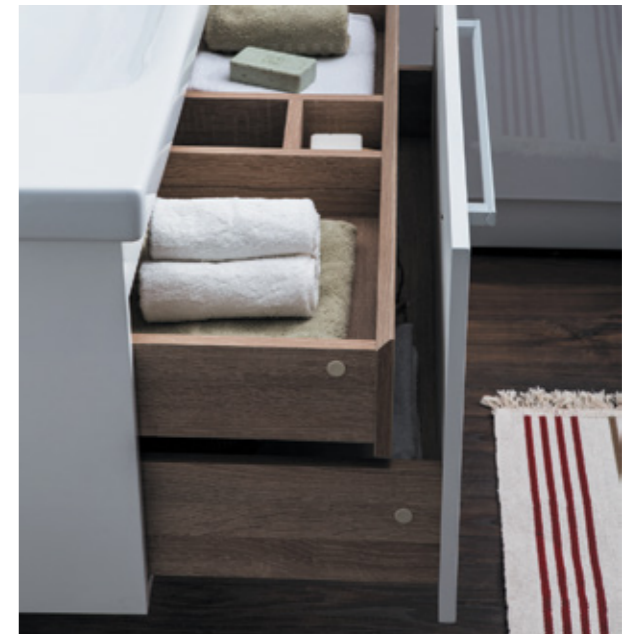

Металлические ручки

2

Гарантия 2 года

Белый глянец

Дуб кантри

**ТУМБЫ**

- Светостойкие фасады отлично сохраняют первоначальный цвет
- Ящики открываются и закрываются особенно плавно и бесшумно
- Органайзер для хранения различных принадлежностей