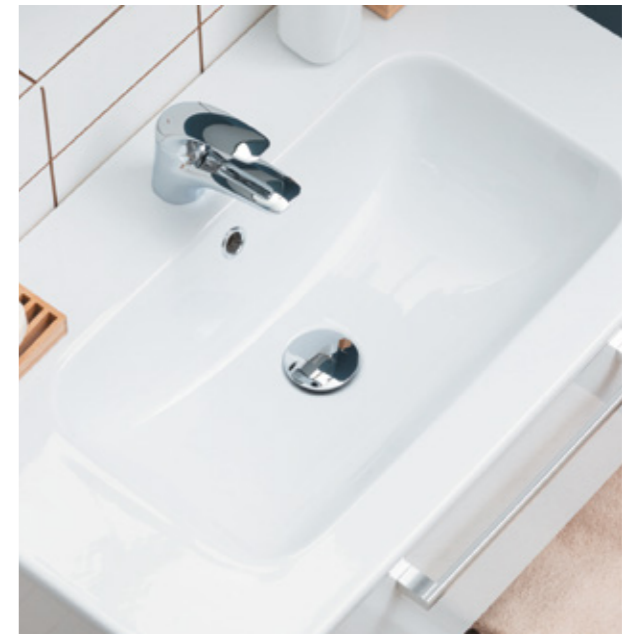

ТУМБЫ

- Светостойкие фасады отлично сохраняют первоначальный цвет
- Ящики открываются и закрываются особенно плавно и бесшумно
- Органайзер для хранения различных принадлежностей

Верхний ящик имеет встроенный органайзер. Внутренняя отделка ящика – дуб сонома.

60 **77.0101W**
GIO

Подвесная тумба, 2 ящика

белый глянец
внутренняя отделка ящика: дуб сонома

Умывальник MyJoys "Эйфория", арт. 640344

	ШИРИНА	ВЫСОТА	ГЛУБИНА
Умывальник	602	25	465
Тумба	575	550	460

60 **77.0102D**
GIO

Подвесная тумба, 2 ящика

дуб кантри
внутренняя отделка ящика: дуб кантри

Умывальник MyJoys "Эйфория", арт. 640344

	ШИРИНА	ВЫСОТА	ГЛУБИНА
Умывальник	602	25	465
Тумба	575	550	460

80 **77.0103W**
GIO

Подвесная тумба, 2 ящика

белый глянец
внутренняя отделка ящика: дуб сонома

Умывальник MyJoys "Эйфория", арт. 640177

	ШИРИНА	ВЫСОТА	ГЛУБИНА
Умывальник	775	25	471
Тумба	750	550	460

80 **77.0104D**
GIO

Подвесная тумба, 2 ящика

дуб кантри
внутренняя отделка ящика: дуб кантри

Умывальник MyJoys "Эйфория", арт. 640177

	ШИРИНА	ВЫСОТА	ГЛУБИНА
Умывальник	775	25	471
Тумба	750	550	460

100 **77.0105W**
GIO

Подвесная тумба, 2 ящика

белый глянец
внутренняя отделка ящика: дуб сонома

Умывальник MyJoys "Эйфория", арт. 641235

	ШИРИНА	ВЫСОТА	ГЛУБИНА
Умывальник	1004	25	476
Тумба	960	550	460

100 **77.0106D**
GIO

Подвесная тумба, 2 ящика

дуб кантри
внутренняя отделка ящика: дуб кантри

Умывальник MyJoys "Эйфория", арт. 641235

	ШИРИНА	ВЫСОТА	ГЛУБИНА
Умывальник	1004	25	476
Тумба	960	550	460